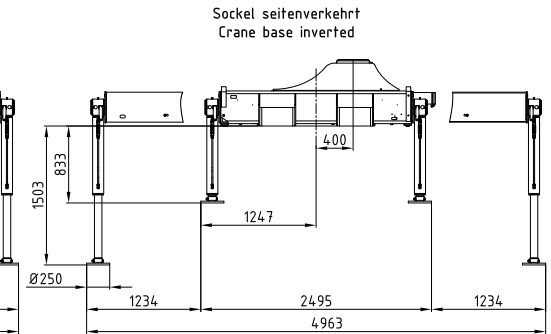

# 25 Z 30 Zp+

220 - 257 kNm	7,8 - 9,6 m	3,04 - 3,12 m	5 m	3.400 - 3.520 kg	300°	35 kNm	260 - 300 bar	1x Minimum 140 l/min ~ 67 kW	2x Minimum 80 l/min ~ 77 kW	LS Minimum 180 l/min ~ 90 kW

Rücksitz 01  
Back seat 01

Rücksitz 03  
Back seat 03

Seitensitz 04  
Side seat 04