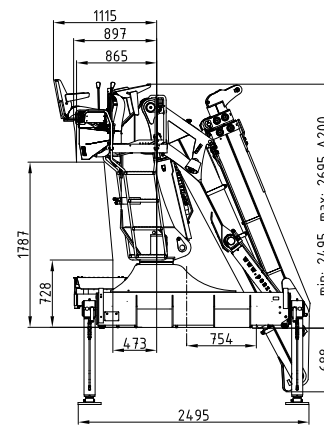

# 25 Z 30 Zp+

220 - 257 kNm	7,8 - 9,6 m	3,04 - 3,12 m	5 m	3.400 - 3.520 kg	300°	35 kNm	260 - 300 bar	1x Minimum 140 l/min ~ 67 kW	2x Minimum 80 l/min ~ 77 kW	LS Minimum 180 l/min ~ 90 kW

Rücksitz 01  
Back seat 01

Rücksitz 04  
Back seat 04

Seitensitz 04  
Side seat 04