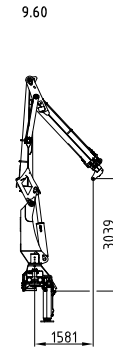

# 25 Z 30 Zp+

220 - 257 kNm	7,8 - 9,6 m	3,04 - 3,12 m	5 m	3.400 - 3.520 kg	300°	35 kNm	260 - 300 bar	1x Minimum 140 l/min ~ 67 kW	2x Minimum 80 l/min ~ 77 kW	LS Minimum 180 l/min ~ 90 kW

Rücksitz 01  
Back seat 01

Rücksitz 04  
Back seat 04

Seitensitz 04  
Side seat 04