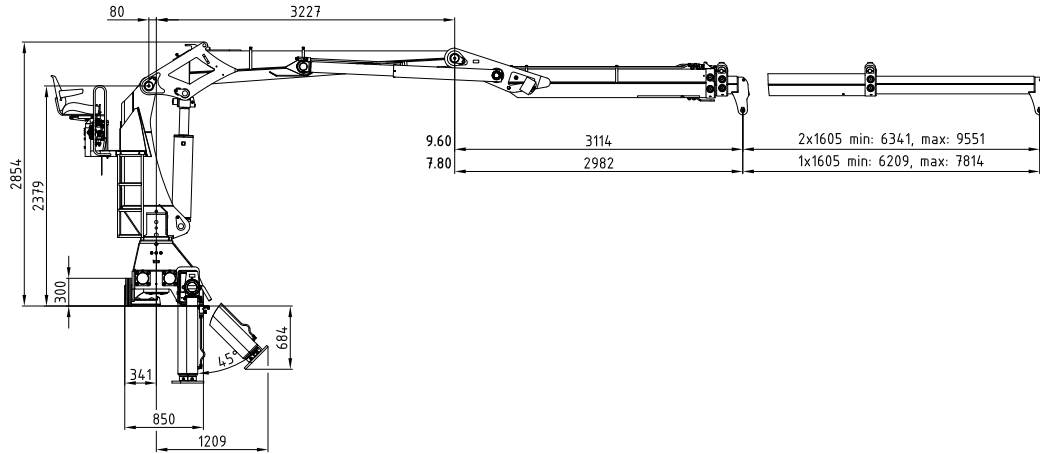

# 25 Z 30 Zp+

220 - 257 kNm	7,8 - 9,6 m	3,04 - 3,12 m	5 m	3.400 - 3.520 kg	300°	35 kNm	260 - 300 bar	1x Minimum 140 l/min ~ 67 kW	2x Minimum 80 l/min ~ 77 kW	LS Minimum 180 l/min ~ 90 kW

Rücksitz 01  
Back seat 01

Rücksitz 03  
Back seat 03

Seitensitz 04  
Side seat 04