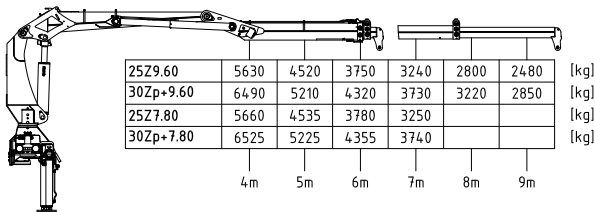

# 25 Z 30 Zp+

220 - 257 kNm	7,8 - 9,6 m	3,04 - 3,12 m	5 m	3.400 - 3.520 kg	300°	35 kNm	260 - 300 bar	1x Minimum 140 l/min ~ 67 kW	2x Minimum 80 l/min ~ 77 kW	LS Minimum 180 l/min ~ 90 kW

Rücksitz 01  
Back seat 01

Rücksitz 04  
Back seat 04

Seitensitz 04  
Side seat 04