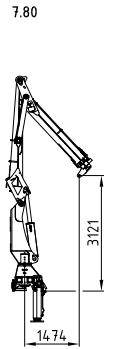

# 25 Z 30 Zp+

220 - 257 kNm	7,8 - 9,6 m	3,04 - 3,12 m	5 m	3.400 - 3.520 kg	300°	35 kNm	260 - 300 bar	1x Minimum 140 l/min ~ 67 kW	2x Minimum 80 l/min ~ 77 kW	LS Minimum 180 l/min ~ 90 kW

Rücksitz 01  
Back seat 01

Rücksitz 03  
Back seat 03

Seitensitz 04  
Side seat 04