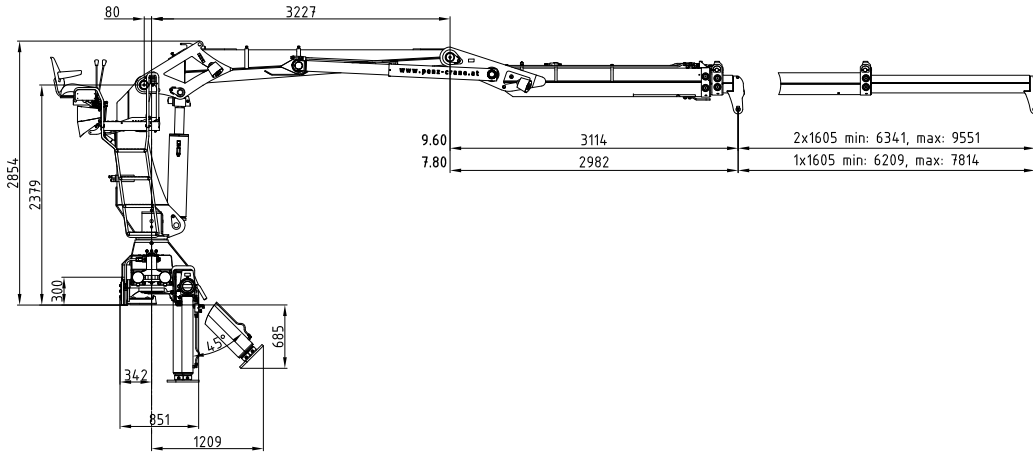

# 25 Z 30 Zp+

220 - 257 kNm	7,8 - 9,6 m	3,04 - 3,12 m	5 m	3.400 - 3.520 kg	300°	35 kNm	260 - 300 bar	1x Minimum 140 l/min ~ 67 kW	2x Minimum 80 l/min ~ 77 kW	LS Minimum 180 l/min ~ 90 kW

Rücksitz 01  
Back seat 01

Rücksitz 04  
Back seat 04

Seitensitz 04  
Side seat 04