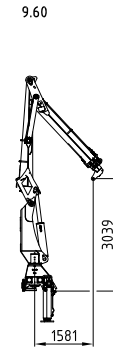

# 25 Z 30 Zp+

220 - 257 kNm	7,8 - 9,6 m	3,04 - 3,12 m	5 m	3.400 - 3.520 kg	300°	35 kNm	260 - 300 bar	1x Minimum 140 l/min ~ 67 kW	2x Minimum 80 l/min ~ 77 kW	LS Minimum 180 l/min ~ 90 kW

Rücksitz 01  
Back seat 01

Rücksitz 03  
Back seat 03

Seitensitz 04  
Side seat 04