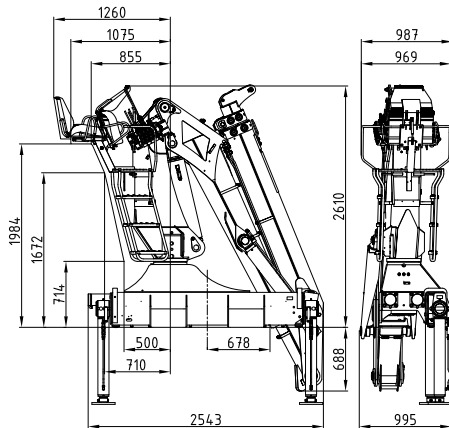

# 25 Z 30 Zp+

220 - 257 kNm	7,8 - 9,6 m	3,04 - 3,12 m	5 m	3.400 - 3.520 kg	300°	35 kNm	260 - 300 bar	1x Minimum 140 l/min ~ 67 kW	2x Minimum 80 l/min ~ 77 kW	LS Minimum 180 l/min ~ 90 kW

Rücksitz 01  
Back seat 01

Rücksitz 04  
Back seat 04

Seitensitz 04  
Side seat 04