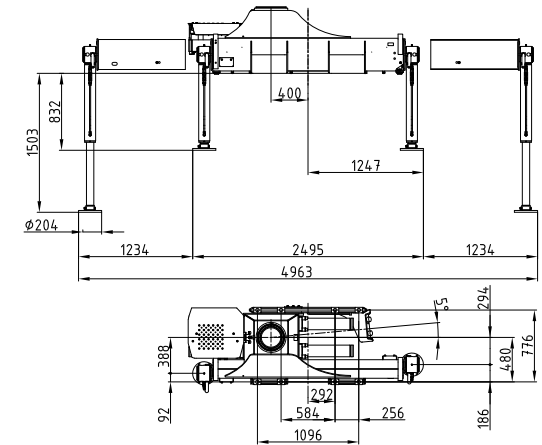

# 25 Z 30 Zp+

220 - 257 kNm	7,8 - 9,6 m	3,04 - 3,12 m	5 m	3.400 - 3.520 kg	300°	35 kNm	260 - 300 bar	1x Minimum 140 l/min ~ 67 kW	2x Minimum 80 l/min ~ 77 kW	LS Minimum 180 l/min ~ 90 kW

Rücksitz 01  
Back seat 01

Rücksitz 04  
Back seat 04

Seitensitz 04  
Side seat 04