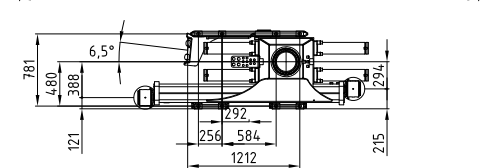

# 25 Z 30 Zp+

220 - 257 kNm	7,8 - 9,6 m	3,04 - 3,12 m	5 m	3.400 - 3.520 kg	300°	35 kNm	260 - 300 bar	1x Minimum 140 l/min ~ 67 kW	2x Minimum 80 l/min ~ 77 kW	LS Minimum 180 l/min ~ 90 kW

Rücksitz 01  
Back seat 01

Rücksitz 03  
Back seat 03

Seitensitz 04  
Side seat 04