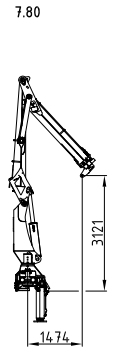

# 25 Z 30 Zp+

220 - 257 kNm	7,8 - 9,6 m	3,04 - 3,12 m	5 m	3.400 - 3.520 kg	300°	35 kNm	260 - 300 bar	1x Minimum 140 l/min ~ 67 kW	2x Minimum 80 l/min ~ 77 kW	LS Minimum 180 l/min ~ 90 kW

Rücksitz 01  
Back seat 01

Rücksitz 04  
Back seat 04

Seitensitz 04  
Side seat 04