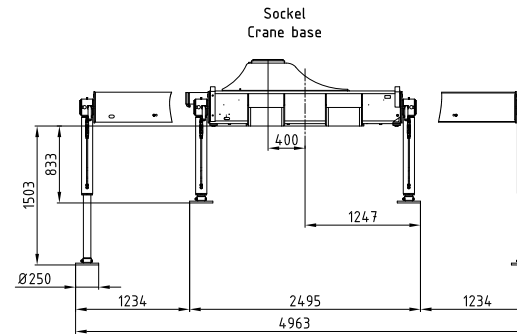

# 25 Z 30 Zp+

220 - 257 kNm	7,8 - 9,6 m	3,04 - 3,12 m	5 m	3.400 - 3.520 kg	300°	35 kNm	260 - 300 bar	1x Minimum 140 l/min ~ 67 kW	2x Minimum 80 l/min ~ 77 kW	LS Minimum 180 l/min ~ 90 kW

Rücksitz 01  
Back seat 01

Rücksitz 03  
Back seat 03

Seitensitz 04  
Side seat 04