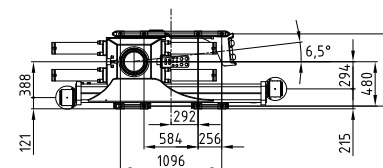

# 25 Z 30 Zp+

220 - 257 kNm	7,8 - 9,6 m	3,04 - 3,12 m	5 m	3.400 - 3.520 kg	300°	35 kNm	260 - 300 bar	1x Minimum 140 l/min ~ 67 kW	2x Minimum 80 l/min ~ 77 kW	LS Minimum 180 l/min ~ 90 kW

Rücksitz 01  
Back seat 01

Rücksitz 03  
Back seat 03

Seitensitz 04  
Side seat 04