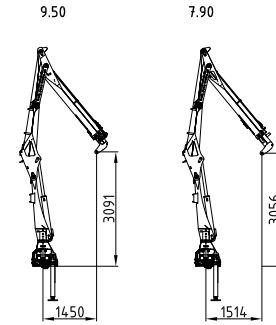

10Z

102 kNm	7,9 - 9,5 m	3,05 - 3,09 m	3,8 - 5 m	1.990 - 2.090 kg	420°	25 kNm	240 bar	1x Minimum 100 l/min ~ 45 kW	2x Minimum 65 l/min ~ 58 kW	LS Minimum 160 l/min ~ 71 kW

Rücksitz 01
Back seat 01

Seitensitz 04 rechts & links
Side seat 04 right & left

Rücksitz 04
Back seat 04