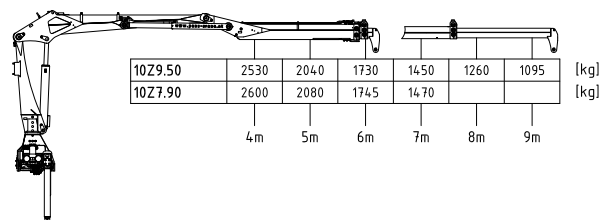

10Z

102 kNm	7,9 - 9,5 m	3,05 - 3,09 m	3,8 - 5 m	1.990 - 2.090 kg	420°	25 kNm	240 bar	1x Minimum 100 l/min ~ 45 kW	2x Minimum 65 l/min ~ 58 kW	LS Minimum 160 l/min ~ 71 kW

Rücksitz 01
Back seat 01

Seitensitz 04 rechts & links
Side seat 04 right & left

Rücksitz 04
Back seat 04