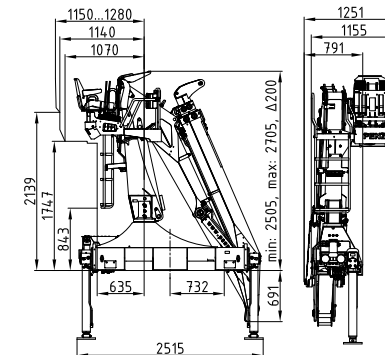

10Z

102 kNm	7,9 - 9,5 m	3,05 - 3,09 m	3,8 - 5 m	1.990 - 2.090 kg	420°	25 kNm	240 bar	1x Minimum 100 l/min ~ 45 kW	2x Minimum 65 l/min ~ 58 kW	LS Minimum 160 l/min ~ 71 kW

Rücksitz 01
Back seat 01

Seitensitz 04 rechts & links
Side seat 04 right & left

Rücksitz 04
Back seat 04