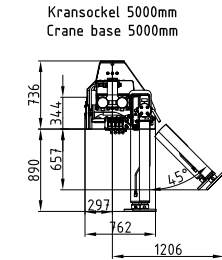

10Z

102 kNm	7,9 - 9,5 m	3,05 - 3,09 m	3,8 - 5 m	1.990 - 2.090 kg	420°	25 kNm	240 bar	1x Minimum 100 l/min ~ 45 kW	2x Minimum 65 l/min ~ 58 kW	LS Minimum 160 l/min ~ 71 kW

Rücksitz 01
Back seat 01

Seitensitz 04 rechts & links
Side seat 04 right & left