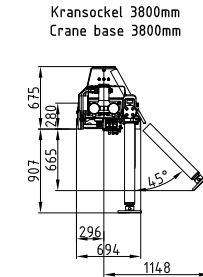

10Z

102 kNm	7,9 - 9,5 m	3,05 - 3,09 m	3,8 - 5 m	1.990 - 2.090 kg	420°	25 kNm	240 bar	1x Minimum 100 l/min ~ 45 kW	2x Minimum 65 l/min ~ 58 kW	LS Minimum 160 l/min ~ 71 kW

Rücksitz 01
Back seat 01

Seitensitz 04 rechts & links
Side seat 04 right & left