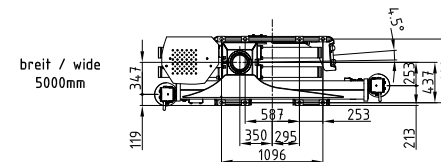

10Z

102 kNm	7,9 - 9,5 m	3,05 - 3,09 m	3,8 - 5 m	1.990 - 2.090 kg	420°	25 kNm	240 bar	1x Minimum 100 l/min ~ 45 kW	2x Minimum 65 l/min ~ 58 kW	LS Minimum 160 l/min ~ 71 kW

Rücksitz 01
Back seat 01

Seitensitz 04 rechts & links
Side seat 04 right & left