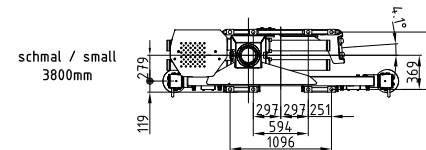

10Z

102 kNm	7,9 - 9,5 m	3,05 - 3,09 m	3,8 - 5 m	1.990 - 2.090 kg	420°	25 kNm	240 bar	1x Minimum 100 l/min ~ 45 kW	2x Minimum 65 l/min ~ 58 kW	LS Minimum 160 l/min ~ 71 kW

Rücksitz 01
Back seat 01

Seitensitz 04 rechts & links
Side seat 04 right & left