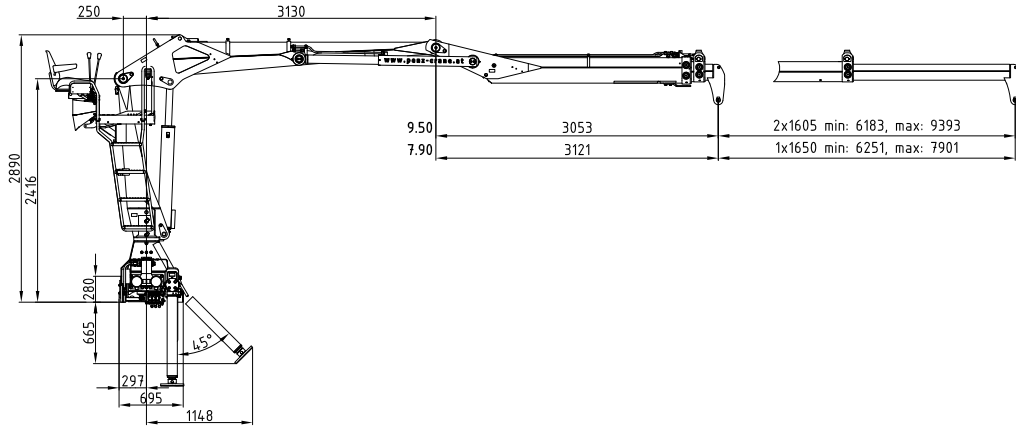

10Z

102 kNm	7,9 - 9,5 m	3,05 - 3,09 m	3,8 - 5 m	1.990 - 2.090 kg	420°	25 kNm	240 bar	1x Minimum 100 l/min ~ 45 kW	2x Minimum 65 l/min ~ 58 kW	LS Minimum 160 l/min ~ 71 kW

Rücksitz 01
Back seat 01

Seitensitz 04 rechts & links
Side seat 04 right & left

Rücksitz 04
Back seat 04