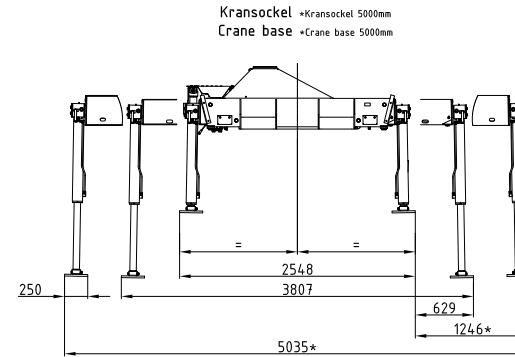

10Z

102 kNm	7,9 - 9,5 m	3,05 - 3,09 m	3,8 - 5 m	1.990 - 2.090 kg	420°	25 kNm	240 bar	1x Minimum 100 l/min ~ 45 kW	2x Minimum 65 l/min ~ 58 kW	LS Minimum 160 l/min ~ 71 kW

Rücksitz 01
Back seat 01

Seitensitz 04 rechts & links
Side seat 04 right & left

Rücksitz 04
Back seat 04