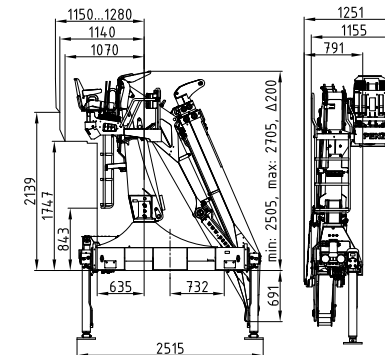

# 10Z 11Zp+

102 - 114 kNm	7,9 - 9,5 m	3,05 - 3,09 m	3,8 - 5 m	1.990 - 2.090 kg	420°	25 kNm	240 bar	1x Minimum 100 l/min ~ 45 kW	2x Minimum 75 l/min ~ 79 kW	LS Minimum 160 l/min ~ 71 kW

	2530	2040	1730	1450	1260	1095	[kg]
10Z9.50	2840	2290	1950	1630	1420	1235	[kg]
11Zp+9.50	2600	2080	1745	1470			[kg]
10Z7.90	2975	2355	1975	1660			[kg]
11Zp+7.90							[kg]

4m 5m 6m 7m 8m 9m

Rücksitz 01  
Back seat 01

Seitensitz 04 rechts & links  
Side seat 04 right & left

Rücksitz 04  
Back seat 04