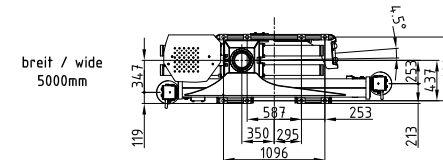

# 10Z 11Zp+

102 - 114 kNm	7,9 - 9,5 m	3,05 - 3,09 m	3,8 - 5 m	1.990 - 2.090 kg	420°	25 kNm	240 bar	1x Minimum 100 l/min ~ 45 kW	2x Minimum 75 l/min ~ 79 kW	LS Minimum 160 l/min ~ 71 kW

	2530	2040	1730	1450	1260	1095	[kg]
10Z9.50	2840	2290	1950	1630	1420	1235	[kg]
11Zp+9.50	2600	2080	1745	1470			[kg]
10Z7.90	2975	2355	1975	1660			[kg]
11Zp+7.90							[kg]

4m 5m 6m 7m 8m 9m

Rücksitz 01  
Back seat 01

Seitensitz 04 rechts & links  
Side seat 04 right & left

Rücksitz 04  
Back seat 04