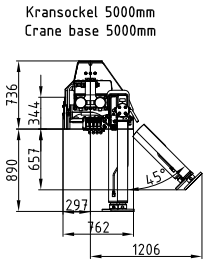

# 10Z 11Zp+

102 - 114 kNm	7,9 - 9,5 m	3,05 - 3,09 m	3,8 - 5 m	1.990 - 2.090 kg	420°	25 kNm	240 bar	1x Minimum 100 l/min ~ 45 kW	2x Minimum 75 l/min ~ 79 kW	LS Minimum 160 l/min ~ 71 kW

	2530	2040	1730	1450	1260	1095	[kg]
10Z9.50	2840	2290	1950	1630	1420	1235	[kg]
11Zp+9.50	2600	2080	1745	1470			[kg]
10Z7.90	2975	2355	1975	1660			[kg]
11Zp+7.90							[kg]

4m 5m 6m 7m 8m 9m

Rücksitz 01  
Back seat 01

Seitensitz 04 rechts & links  
Side seat 04 right & left

Rücksitz 04  
Back seat 04