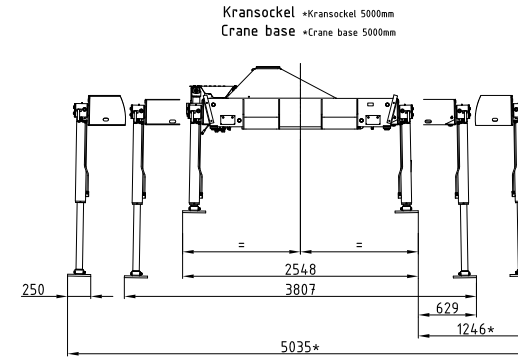

# 10Z 11Zp+

102 - 114 kNm	7,9 - 9,5 m	3,05 - 3,09 m	3,8 - 5 m	1.990 - 2.090 kg	420°	25 kNm	240 bar	1x Minimum 100 l/min ~ 45 kW	2x Minimum 75 l/min ~ 79 kW	LS Minimum 160 l/min ~ 71 kW

	2530	2040	1730	1450	1260	1095	[kg]
10Z9.50	2840	2290	1950	1630	1420	1235	[kg]
11Zp+9.50	2600	2080	1745	1470			[kg]
10Z7.90	2975	2355	1975	1660			[kg]
11Zp+7.90							[kg]

4m 5m 6m 7m 8m 9m

Rücksitz 01  
Back seat 01

Seitensitz 04 rechts & links  
Side seat 04 right & left

Rücksitz 04  
Back seat 04