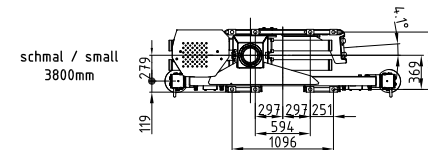

# 10Z 11Zp+

102 - 114 kNm	7,9 - 9,5 m	3,05 - 3,09 m	3,8 - 5 m	1.990 - 2.090 kg	420°	25 kNm	240 bar	1x Minimum 100 l/min ~ 45 kW	2x Minimum 75 l/min ~ 79 kW	LS Minimum 160 l/min ~ 71 kW

	2530	2040	1730	1450	1260	1095	[kg]
10Z9.50	2840	2290	1950	1630	1420	1235	[kg]
11Zp+9.50	2600	2080	1745	1470			[kg]
10Z7.90	2975	2355	1975	1660			[kg]
11Zp+7.90							[kg]

4m 5m 6m 7m 8m 9m

Rücksitz 01  
Back seat 01

Seitensitz 04 rechts & links  
Side seat 04 right & left

Rücksitz 04  
Back seat 04