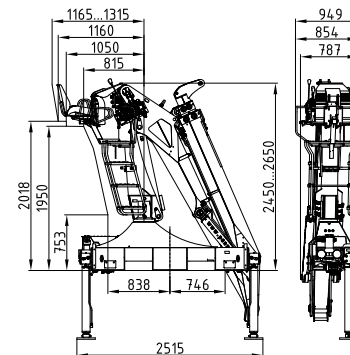

# 10Z 11Zp+

102 - 114 kNm	7,9 - 9,5 m	3,05 - 3,09 m	3,8 - 5 m	1.990 - 2.090 kg	420°	25 kNm	240 bar	1x Minimum 100 l/min ~ 45 kW	2x Minimum 75 l/min ~ 79 kW	LS Minimum 160 l/min ~ 71 kW

	2530	2040	1730	1450	1260	1095	[kg]
10Z9.50	2840	2290	1950	1630	1420	1235	[kg]
11Zp+9.50	2600	2080	1745	1470			[kg]
10Z7.90	2975	2355	1975	1660			[kg]
11Zp+7.90							[kg]

4m 5m 6m 7m 8m 9m

Rücksitz 01  
Back seat 01

Seitensitz 04 rechts & links  
Side seat 04 right & left

Rücksitz 04  
Back seat 04