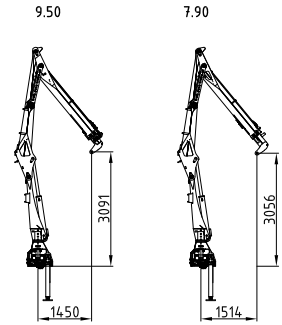

# 10Z 11Zp+

102 - 114 kNm	7,9 - 9,5 m	3,05 - 3,09 m	3,8 - 5 m	1.990 - 2.090 kg	420°	25 kNm	240 bar	1x Minimum 100 l/min ~ 45 kW	2x Minimum 75 l/min ~ 79 kW	LS Minimum 160 l/min ~ 71 kW

	2530	2040	1730	1450	1260	1095	[kg]
10Z9.50	2840	2290	1950	1630	1420	1235	[kg]
11Zp+9.50	2600	2080	1745	1470			[kg]
10Z7.90	2975	2355	1975	1660			[kg]
11Zp+7.90							[kg]

4m 5m 6m 7m 8m 9m

Rücksitz 01  
Back seat 01

Seitensitz 04 rechts & links  
Side seat 04 right & left

Rücksitz 04  
Back seat 04