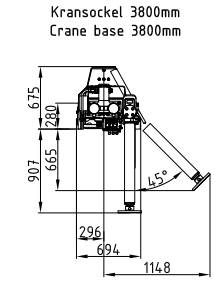

# 10Z 11Zp+

102 - 114 kNm	7,9 - 9,5 m	3,05 - 3,09 m	3,8 - 5 m	1.990 - 2.090 kg	420°	25 kNm	240 bar	1x Minimum 100 l/min ~ 45 kW	2x Minimum 75 l/min ~ 79 kW	LS Minimum 160 l/min ~ 71 kW

	2530	2040	1730	1450	1260	1095	[kg]
10Z9.50	2840	2290	1950	1630	1420	1235	[kg]
11Zp+9.50	2600	2080	1745	1470			[kg]
10Z7.90	2975	2355	1975	1660			[kg]
11Zp+7.90							[kg]

4m 5m 6m 7m 8m 9m

Rücksitz 01  
Back seat 01

Seitensitz 04 rechts & links  
Side seat 04 right & left

Rücksitz 04  
Back seat 04