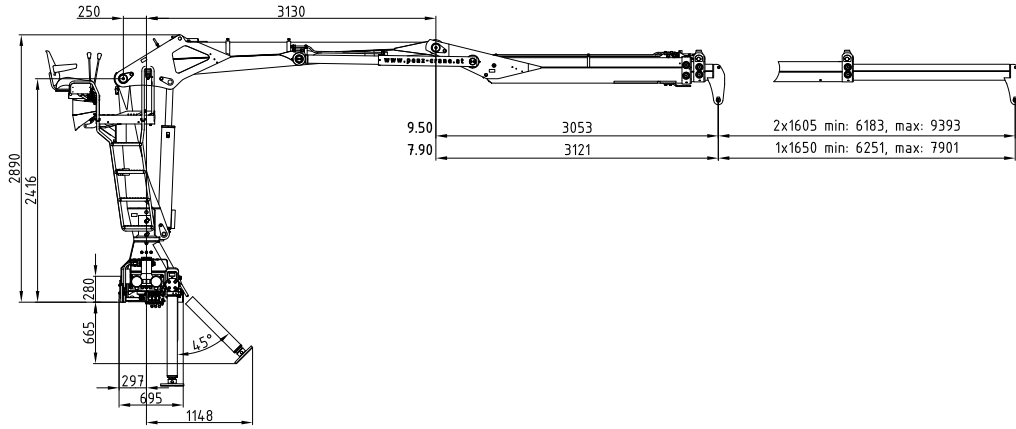

# 10Z 11Zp+

102 - 114 kNm	7,9 - 9,5 m	3,05 - 3,09 m	3,8 - 5 m	1.990 - 2.090 kg	420°	25 kNm	240 bar	1x Minimum 100 l/min ~ 45 kW	2x Minimum 75 l/min ~ 79 kW	LS Minimum 160 l/min ~ 71 kW

	2530	2040	1730	1450	1260	1095	[kg]
10Z9.50	2840	2290	1950	1630	1420	1235	[kg]
11Zp+9.50	2600	2080	1745	1470			[kg]
10Z7.90	2975	2355	1975	1660			[kg]
11Zp+7.90							[kg]

4m 5m 6m 7m 8m 9m

Rücksitz 01  
Back seat 01

Seitensitz 04 rechts & links  
Side seat 04 right & left

Rücksitz 04  
Back seat 04